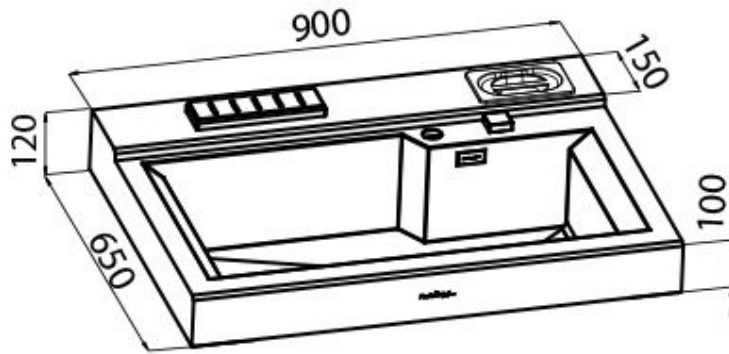

Rangetop GK

Rangetop和Top inox

代码: 3163 000

细节

材料	AISI 304 不锈钢
质地	磨砂
尺寸	900x650 mm
标准配件	固定钩, 垫圈, 下水器, 溢水口和虹吸管, 纸板盒包装
龙头孔	2个定位孔
安装孔	View technical data sheet
盆内尺寸	730 x 440 mm
下水组件	自动下水器 SPACE
类型	电磁炉

Incasso